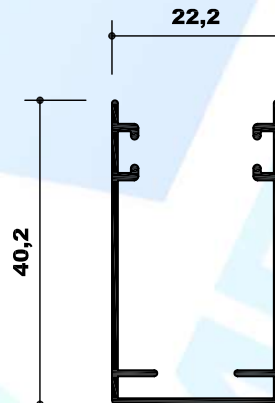

**W**  
**WELTMETALL**

**19005**  
**MOSQUITERA CORREDERA ALM**

**19066**  
**MOSQUITERA CORREDERA PH**

**19086**  
**TRAVESAÑO CORREDERA**

**HY2501-37**  
**MOSQUITERA CORREDERA**

**HX1987-37**  
**EJE 17**

**HX1986-37**  
**EJE 24**

**HY2775**  
**GUIA MOSQUITERA 35mm**

**HY2379-37**  
**GUIA MOSQUITERA 40mm**

**HX1992-37**  
**TIRADOR MOSQUITERA**

**HX1988-37**  
**CABEZAL P42**

**HX1989-37**  
**CABEZAL R35**