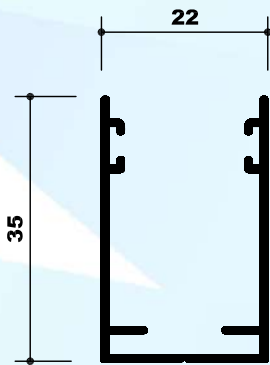

**W**  
**WELTMETALL**

**19005**  
**MOSQUITERA CORREDERA ALM**

**19066**  
**MOSQUITERA CORREDERA PH**

**19086**  
**TRAVESAÑO CORREDERA**

**HY2501-37**  
**MOSQUITERA CORREDERA**

**HX1987-37**  
**EJE 17**

**HX1986-37**  
**EJE 24**

**HY2775**  
**GUIA MOSQUITERA 35mm**

**HY2379-37**  
**GUIA MOSQUITERA 40mm**

**HX1992-37**  
**TIRADOR MOSQUITERA**

**HX1988-37**  
**CABEZAL P42**

**HX1989-37**  
**CABEZAL R35**