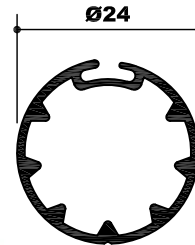

**W**  
**WELTMETALL**

**19005**  
**MOSQUITERA CORREDERA ALM**

**19066**  
**MOSQUITERA CORREDERA PH**

**19086**  
**TRAVESAÑO CORREDERA**

**HY2501-37**  
**MOSQUITERA CORREDERA**

**HX1987-37**  
**EJE 17**

**HX1986-37**  
**EJE 24**

**HY2775**  
**GUIA MOSQUITERA 35mm**

**HY2379-37**  
**GUIA MOSQUITERA 40mm**

**HX1992-37**  
**TIRADOR MOSQUITERA**

**HX1988-37**  
**CABEZAL P42**

**HX1989-37**  
**CABEZAL R35**