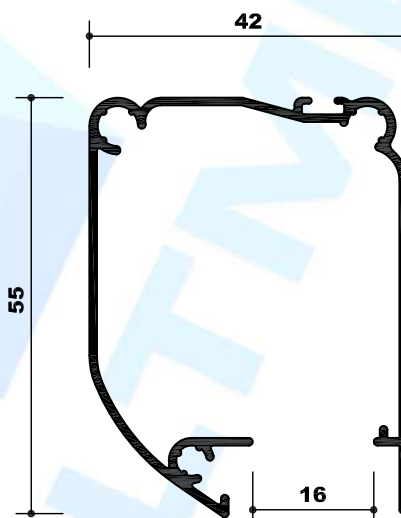

**HX1986-37**  
**EJE 24**

**HY2775**  
**GUIA MOSQUITERA 35mm**

**HY2379-37**  
**GUIA MOSQUITERA 40mm**

**HX1992-37**  
**TIRADOR MOSQUITERA**

**HX1988-37**  
**CABEZAL P42**

**HX1989-37**  
**CABEZAL R35**

**HY2503-37**  
**CABEZAL P42**

**HY2504-37**  
**CABEZAL R33**

**HY2570-37**  
**CABEZAL R35**

**HY2571-37**  
**CABEZAL R42**

**HY2572-37**  
**CABEZAL P42**

**HY2802-37**  
**CABEZAL R35**

**HY2803-37**  
**CABEZAL P42**