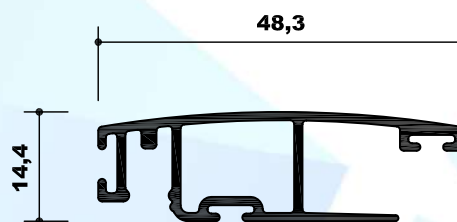

**W**  
**WELTMETALL**

**19005**  
**MOSQUITERA CORREDERA ALM**

**19066**  
**MOSQUITERA CORREDERA PH**

**19086**  
**TRAVESAÑO CORREDERA**

**HY2501-37**  
**MOSQUITERA CORREDERA**

**HX1987-37**  
**EJE 17**

**HX1986-37**  
**EJE 24**

**HY2775**  
**GUIA MOSQUITERA 35mm**

**HY2379-37**  
**GUIA MOSQUITERA 40mm**

**HX1992-37**  
**TIRADOR MOSQUITERA**

**HX1988-37**  
**CABEZAL P42**

**HX1989-37**  
**CABEZAL R35**