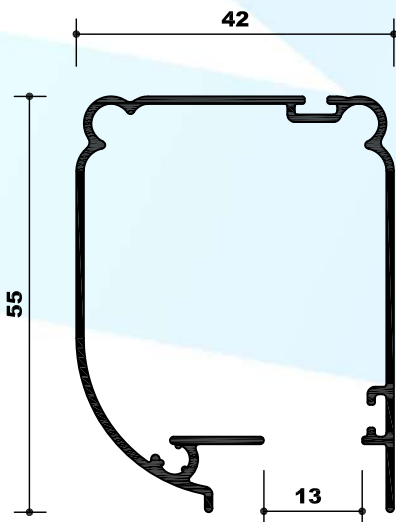

**HX1986-37**  
**EJE 24**

**HY2775**  
**GUIA MOSQUITERA 35mm**

**HY2379-37**  
**GUIA MOSQUITERA 40mm**

**HX1992-37**  
**TIRADOR MOSQUITERA**

**HX1988-37**  
**CABEZAL P42**

**HX1989-37**  
**CABEZAL R35**

**HY2503-37**  
**CABEZAL P42**

**HY2504-37**  
**CABEZAL R33**

**HY2570-37**  
**CABEZAL R35**

**HY2571-37**  
**CABEZAL R42**

**HY2572-37**  
**CABEZAL P42**

**HY2802-37**  
**CABEZAL R35**

**HY2803-37**  
**CABEZAL P42**