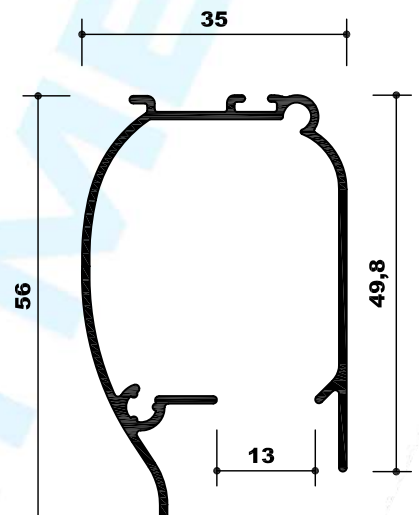

**HX1986-37**  
**EJE 24**

**HY2775**  
**GUIA MOSQUITERA 35mm**

**HY2379-37**  
**GUIA MOSQUITERA 40mm**

**HX1992-37**  
**TIRADOR MOSQUITERA**

**HX1988-37**  
**CABEZAL P42**

**HX1989-37**  
**CABEZAL R35**

**HY2503-37**  
**CABEZAL P42**

**HY2504-37**  
**CABEZAL R33**

**HY2570-37**  
**CABEZAL R35**

**HY2571-37**  
**CABEZAL R42**

**HY2572-37**  
**CABEZAL P42**

**HY2802-37**  
**CABEZAL R35**

**HY2803-37**  
**CABEZAL P42**