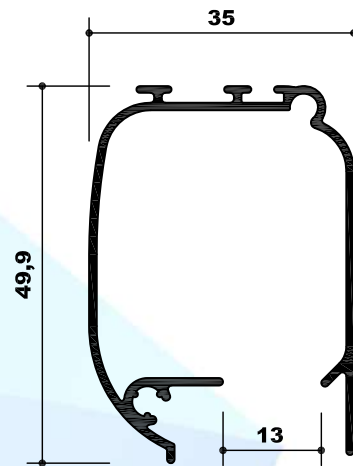

**HX1986-37**  
**EJE 24**

**HY2775**  
**GUIA MOSQUITERA 35mm**

**HY2379-37**  
**GUIA MOSQUITERA 40mm**

**HX1992-37**  
**TIRADOR MOSQUITERA**

**HX1988-37**  
**CABEZAL P42**

**HX1989-37**  
**CABEZAL R35**

**HY2503-37**  
**CABEZAL P42**

**HY2504-37**  
**CABEZAL R33**

**HY2570-37**  
**CABEZAL R35**

**HY2571-37**  
**CABEZAL R42**

**HY2572-37**  
**CABEZAL P42**

**HY2802-37**  
**CABEZAL R35**

**HY2803-37**  
**CABEZAL P42**