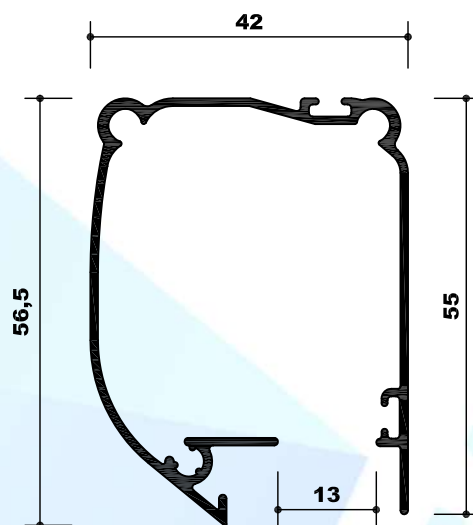

**HX1986-37**  
**EJE 24**

**HY2775**  
**GUIA MOSQUITERA 35mm**

**HY2379-37**  
**GUIA MOSQUITERA 40mm**

**HX1992-37**  
**TIRADOR MOSQUITERA**

**HX1988-37**  
**CABEZAL P42**

**HX1989-37**  
**CABEZAL R35**

**HY2503-37**  
**CABEZAL P42**

**HY2504-37**  
**CABEZAL R33**

**HY2570-37**  
**CABEZAL R35**

**HY2571-37**  
**CABEZAL R42**

**HY2572-37**  
**CABEZAL P42**

**HY2802-37**  
**CABEZAL R35**

**HY2803-37**  
**CABEZAL P42**