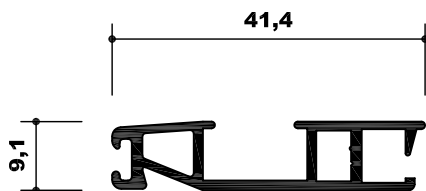

**W**  
**WELTMETALL**

**19005**  
**MOSQUITERA CORREDERA ALM**

**19066**  
**MOSQUITERA CORREDERA PH**

**19086**  
**TRAVESAÑO CORREDERA**

**HY2501-37**  
**MOSQUITERA CORREDERA**

**HX1987-37**  
**EJE 17**

**HX1986-37**  
**EJE 24**

**HY2775**  
**GUIA MOSQUITERA 35mm**

**HY2379-37**  
**GUIA MOSQUITERA 40mm**

**HX1992-37**  
**TIRADOR MOSQUITERA**

**HX1988-37**  
**CABEZAL P42**

**HX1989-37**  
**CABEZAL R35**