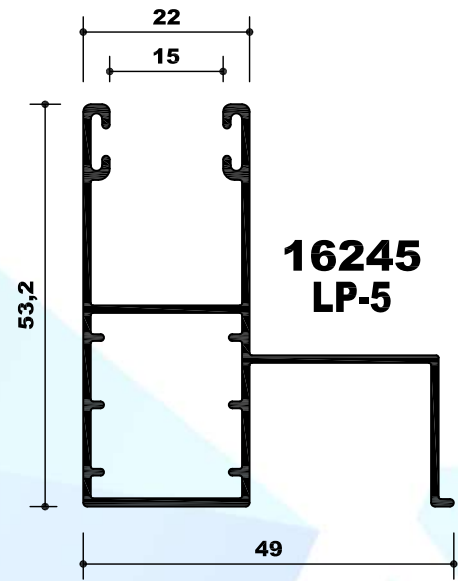

10291
GUIA 100mm

RT-60
GUIA ROTURA 100mm

10212
GUIA 120mm

A-1887
GUIA ROTURA 120mm

10806
GUIA ALA 53x40 - H25 ALA

19091
GUIA PALA BAJA 100mm

00502
GUIA ALA 120mm

00749
GUIA PALA BAJA 160mm

10198
GUIA 120mm DE PALA CENTRAL

12735
GUIA 180mm

1114
TERMINAL 49x7,5

14276
TERMINAL PH

10197
TERMINAL 50

19070
REMATE PH

10278
TERMINAL PER

16243
TERMINAL GRANDE

10036
GUIA 52,7x22 - H 25

10854
GUIA MOSQUITERA

10277
GUIA EMBUTIR CON ALA

00748
GUIA DE EMBUTIR

19086
TRAVESAÑO MOSQUITERA

19104
MOSQUITERA PH

1442A
LAMA AUTOBLOCANTE

19005
MOSQUITERA CORREDERA