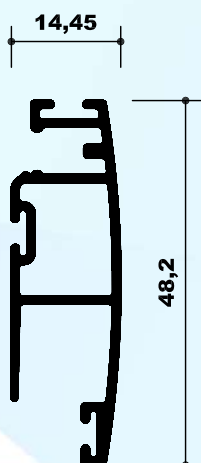

10291
GUIA 100mm

RT-60
GUIA ROTURA 100mm

10212
GUIA 120mm

A-1887
GUIA ROTURA 120mm

10806
GUIA ALA 53x40 - H25 ALA

19091
GUIA PALA BAJA 100mm

00502
GUIA ALA 120mm

00749
GUIA PALA BAJA 160mm

10198
GUIA 120mm DE PALA CENTRAL

12735
GUIA 180mm

1114
TERMINAL 49x7,5

14276
TERMINAL PH

10197
TERMINAL 50

19070
REMATE PH

10278
TERMINAL PER

16243
TERMINAL GRANDE

10036
GUIA 52,7x22 - H 25

10854
GUIA MOSQUITERA

10277
GUIA EMBUTIR CON ALA

00748
GUIA DE EMBUTIR

19086
TRAVESAÑO MOSQUITERA

19104
MOSQUITERA PH

1442A
LAMA AUTOBLOCANTE

19005
MOSQUITERA CORREDERA