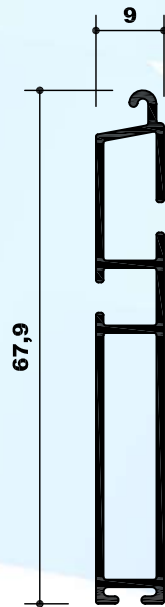

WM WELTMETALL

**CATÁLOGO
GENERAL DE
PERFILES**

Oficina en Madrid: Av. Siglo XXI, 3,
28660 Boadilla del Monte
Teléfono: +34 91 633 90 10
Email: info@weltmetall.es

W
WELTMETALL

00630
GUIA 93mm

16135
GUIA ROTURA 93mm

10291
GUIA 100mm

RT-60
GUIA ROTURA 100mm

10212
GUIA 120mm

A-1887
GUIA ROTURA 120mm

10806
GUIA ALA 53x40 - H25 ALA

19091
GUIA PALA BAJA 100mm

00502
GUIA ALA 120mm

00749
GUIA PALA BAJA 160mm

10198
GUIA 120mm DE PALA CENTRAL

12735
GUIA 180mm

1114
TERMINAL 49x7,5

14276
TERMINAL PH

10197
TERMINAL 50

19070
REMATE PH

10278
TERMINAL PER

16243
TERMINAL GRANDE

10036
GUIA 52,7x22 - H 25

10854
GUIA MOSQUITERA

10277
GUIA EMBUTIR CON ALA

00748
GUIA DE EMBUTIR

19086
TRAVESAÑO MOSQUITERA

19104
MOSQUITERA PH

1442A
LAMA AUTOBLOCANTE

19005
MOSQUITERA CORREDERA