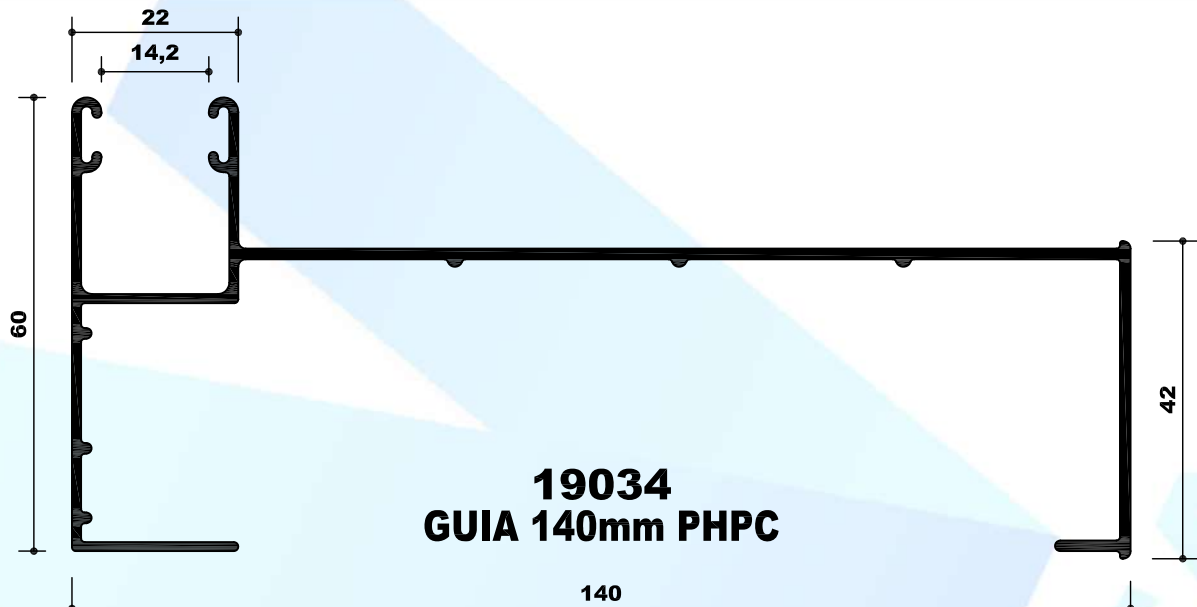

10291
GUIA 100mm

RT-60
GUIA ROTURA 100mm

10212
GUIA 120mm

A-1887
GUIA ROTURA 120mm

10806
GUIA ALA 53x40 - H25 ALA

19091
GUIA PALA BAJA 100mm

00502
GUIA ALA 120mm

00749
GUIA PALA BAJA 160mm

10198
GUIA 120mm DE PALA CENTRAL

12735
GUIA 180mm

1114
TERMINAL 49x7,5

14276
TERMINAL PH

10197
TERMINAL 50

19070
REMATE PH

10278
TERMINAL PER

16243
TERMINAL GRANDE