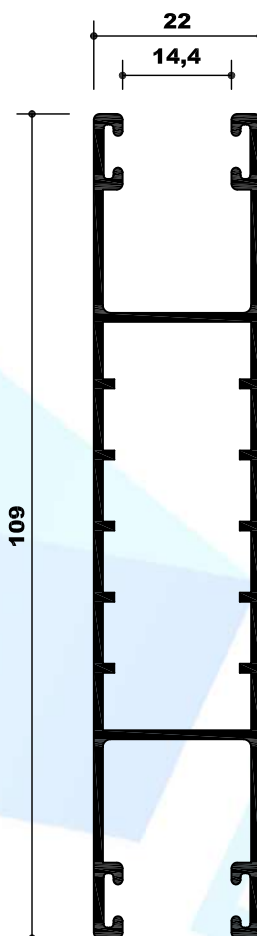

WM WELTMETALL

**CATÁLOGO
GENERAL DE
PERFILES**

Oficina en Madrid: Av. Siglo XXI, 3,
28660 Boadilla del Monte
Teléfono: +34 91 633 90 10
Email: info@weltmetall.es

W
WELTMETALL

00630
GUIA 93mm

16135
GUIA ROTURA 93mm

10291
GUIA 100mm

RT-60
GUIA ROTURA 100mm

10212
GUIA 120mm

A-1887
GUIA ROTURA 120mm

10806
GUIA ALA 53x40 - H25 ALA

19091
GUIA PALA BAJA 100mm

00502
GUIA ALA 120mm

00749
GUIA PALA BAJA 160mm

10198
GUIA 120mm DE PALA CENTRAL

12735
GUIA 180mm

1114
TERMINAL 49x7,5

14276
TERMINAL PH

10197
TERMINAL 50

19070
REMATE PH

10278
TERMINAL PER

16243
TERMINAL GRANDE

10036
GUIA 52,7x22 - H 25

10854
GUIA MOSQUITERA

10277
GUIA EMBUTIR CON ALA

00748
GUIA DE EMBUTIR

19086
TRAVESAÑO MOSQUITERA

19104
MOSQUITERA PH

1442A
LAMA AUTOBLOCANTE

19005
MOSQUITERA CORREDERA