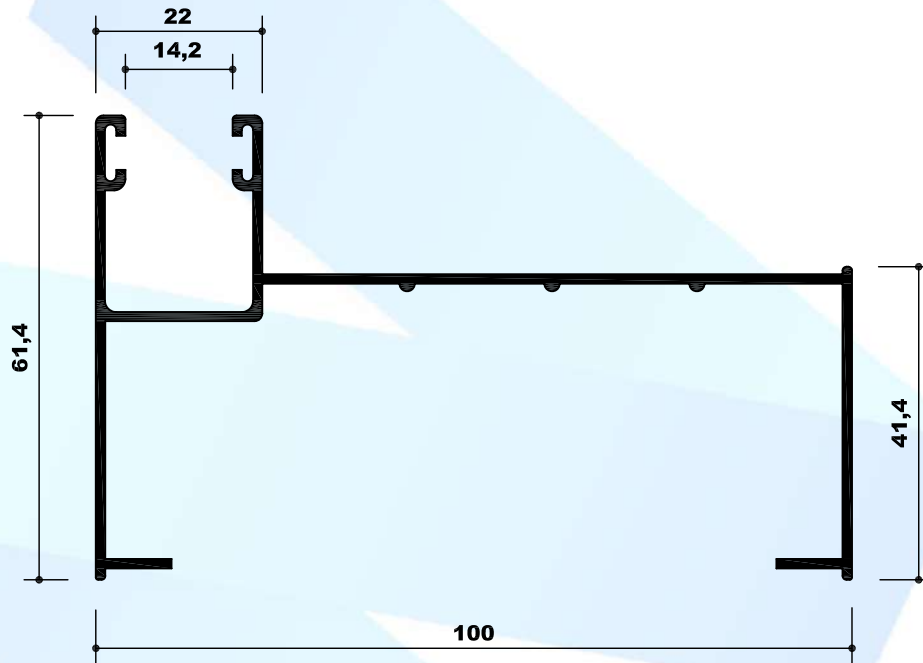

WM WELTMETALL

**CATÁLOGO
GENERAL DE
PERFILES**

Oficina en Madrid: Av. Siglo XXI, 3,
28660 Boadilla del Monte
Teléfono: +34 91 633 90 10
Email: info@weltmetall.es

W
WELTMETALL

00630
GUIA 93mm

16135
GUIA ROTURA 93mm

10291
GUIA 100mm

RT-60
GUIA ROTURA 100mm

10212
GUIA 120mm

A-1887
GUIA ROTURA 120mm

10806
GUIA ALA 53x40 - H25 ALA

19091
GUIA PALA BAJA 100mm

00502
GUIA ALA 120mm

00749
GUIA PALA BAJA 160mm

10198
GUIA 120mm DE PALA CENTRAL

12735
GUIA 180mm

1114
TERMINAL 49x7,5

14276
TERMINAL PH

10197
TERMINAL 50

19070
REMATE PH

10278
TERMINAL PER

16243
TERMINAL GRANDE