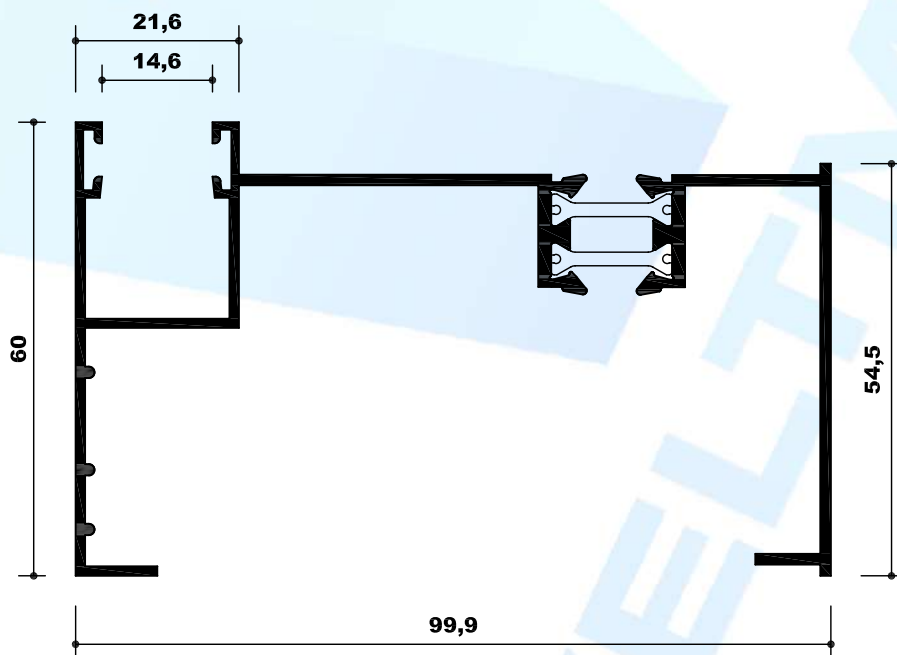

WM WELTMETALL

**CATÁLOGO
GENERAL DE
PERFILES**

Oficina en Madrid: Av. Siglo XXI, 3,
28660 Boadilla del Monte
Teléfono: +34 91 633 90 10
Email: info@weltmetall.es

W
WELTMETALL

00630
GUIA 93mm

16135
GUIA ROTURA 93mm

10291
GUIA 100mm

RT-60
GUIA ROTURA 100mm

10212
GUIA 120mm

A-1887
GUIA ROTURA 120mm

10806
GUIA ALA 53x40 - H25 ALA

19091
GUIA PALA BAJA 100mm

00502
GUIA ALA 120mm

00749
GUIA PALA BAJA 160mm

10198
GUIA 120mm DE PALA CENTRAL

12735
GUIA 180mm

1114
TERMINAL 49x7,5

14276
TERMINAL PH

10197
TERMINAL 50

19070
REMATE PH

10278
TERMINAL PER

16243
TERMINAL GRANDE