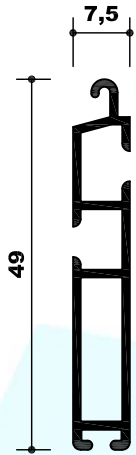

WM WELTMETALL

**CATÁLOGO
GENERAL DE
PERFILES**

Oficina en Madrid: Av. Siglo XXI, 3,
28660 Boadilla del Monte
Teléfono: +34 91 633 90 10
Email: info@weltmetall.es

W
WELTMETALL

00630
GUIA 93mm

16135
GUIA ROTURA 93mm

10291
GUIA 100mm

RT-60
GUIA ROTURA 100mm

10212
GUIA 120mm

A-1887
GUIA ROTURA 120mm

10806
GUIA ALA 53x40 - H25 ALA

19091
GUIA PALA BAJA 100mm

00502
GUIA ALA 120mm

00749
GUIA PALA BAJA 160mm

10198
GUIA 120mm DE PALA CENTRAL

12735
GUIA 180mm

1114
TERMINAL 49x7,5

14276
TERMINAL PH

10197
TERMINAL 50

19070
REMATE PH

10278
TERMINAL PER

16243
TERMINAL GRANDE

10036
GUIA 52,7x22 - H 25

10854
GUIA MOSQUITERA

10277
GUIA EMBUTIR CON ALA

00748
GUIA DE EMBUTIR

19086
TRAVESAÑO MOSQUITERA

19104
MOSQUITERA PH

1442A
LAMA AUTOBLOCANTE

19005
MOSQUITERA CORREDERA