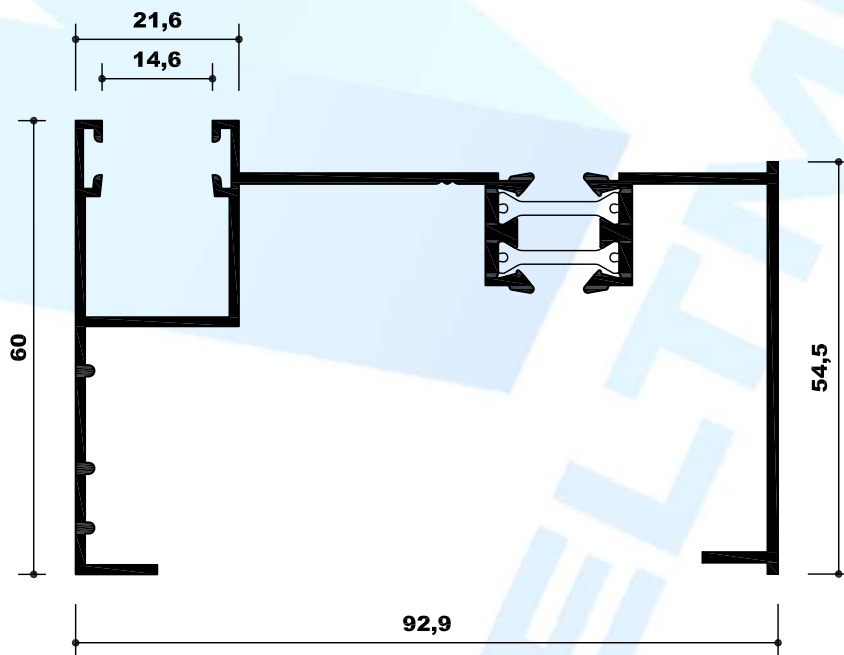

WM WELTMETALL

**CATÁLOGO
GENERAL DE
PERFILES**

Oficina en Madrid: Av. Siglo XXI, 3,
28660 Boadilla del Monte
Teléfono: +34 91 633 90 10
Email: info@weltmetall.es

W
WELTMETALL

00630
GUIA 93mm

16135
GUIA ROTURA 93mm

10291
GUIA 100mm

RT-60
GUIA ROTURA 100mm

10212
GUIA 120mm

A-1887
GUIA ROTURA 120mm

10806
GUIA ALA 53x40 - H25 ALA

19091
GUIA PALA BAJA 100mm

00502
GUIA ALA 120mm

00749
GUIA PALA BAJA 160mm

10198
GUIA 120mm DE PALA CENTRAL

12735
GUIA 180mm

1114
TERMINAL 49x7,5

14276
TERMINAL PH

10197
TERMINAL 50

19070
REMATE PH

10278
TERMINAL PER

16243
TERMINAL GRANDE