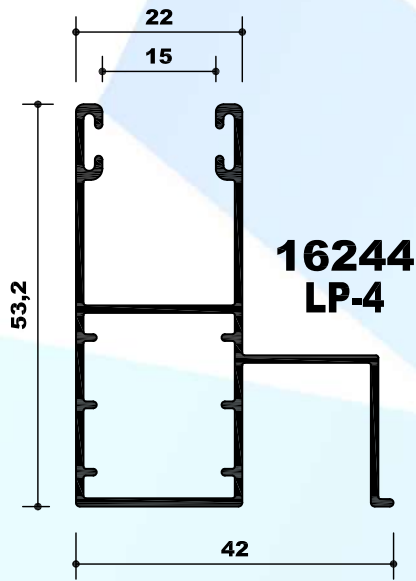

WM WELTMETALL

**CATÁLOGO
GENERAL DE
PERFILES**

Oficina en Madrid: Av. Siglo XXI, 3,
28660 Boadilla del Monte
Teléfono: +34 91 633 90 10
Email: info@weltmetall.es

W
WELTMETALL

00630
GUIA 93mm

16135
GUIA ROTURA 93mm

10291
GUIA 100mm

RT-60
GUIA ROTURA 100mm

10212
GUIA 120mm

A-1887
GUIA ROTURA 120mm

10806
GUIA ALA 53x40 - H25 ALA

19091
GUIA PALA BAJA 100mm

00502
GUIA ALA 120mm

00749
GUIA PALA BAJA 160mm

10198
GUIA 120mm DE PALA CENTRAL

12735
GUIA 180mm

1114
TERMINAL 49x7,5

14276
TERMINAL PH

10197
TERMINAL 50

19070
REMATE PH

10278
TERMINAL PER

16243
TERMINAL GRANDE

10036
GUIA 52,7x22 - H 25

10854
GUIA MOSQUITERA

10277
GUIA EMBUTIR CON ALA

00748
GUIA DE EMBUTIR

19086
TRAVESAÑO MOSQUITERA

19104
MOSQUITERA PH

1442A
LAMA AUTOBLOCANTE

19005
MOSQUITERA CORREDERA