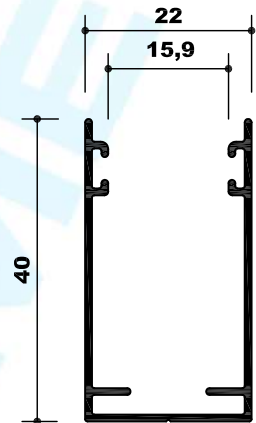

10291
GUIA 100mm

RT-60
GUIA ROTURA 100mm

10212
GUIA 120mm

A-1887
GUIA ROTURA 120mm

10806
GUIA ALA 53x40 - H25 ALA

19091
GUIA PALA BAJA 100mm

00502
GUIA ALA 120mm

00749
GUIA PALA BAJA 160mm

10198
GUIA 120mm DE PALA CENTRAL

12735
GUIA 180mm

1114
TERMINAL 49x7,5

14276
TERMINAL PH

10197
TERMINAL 50

19070
REMATE PH

10278
TERMINAL PER

16243
TERMINAL GRANDE

10036
GUIA 52,7x22 - H 25

10854
GUIA MOSQUITERA

10277
GUIA EMBUTIR CON ALA

00748
GUIA DE EMBUTIR

19086
TRAVESAÑO MOSQUITERA

19104
MOSQUITERA PH

1442A
LAMA AUTOBLOCANTE

19005
MOSQUITERA CORREDERA