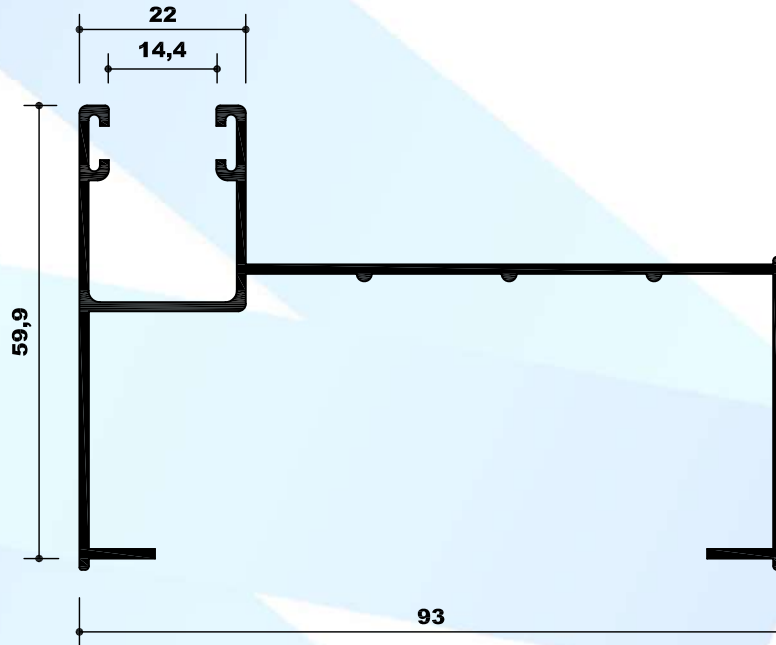

WM WELTMETALL

**CATÁLOGO
GENERAL DE
PERFILES**

Oficina en Madrid: Av. Siglo XXI, 3,
28660 Boadilla del Monte
Teléfono: +34 91 633 90 10
Email: info@weltmetall.es

W
WELTMETALL

00630
GUIA 93mm

16135
GUIA ROTURA 93mm

10291
GUIA 100mm

RT-60
GUIA ROTURA 100mm

10212
GUIA 120mm

A-1887
GUIA ROTURA 120mm

10806
GUIA ALA 53x40 - H25 ALA

19091
GUIA PALA BAJA 100mm

00502
GUIA ALA 120mm

00749
GUIA PALA BAJA 160mm

10198
GUIA 120mm DE PALA CENTRAL

12735
GUIA 180mm

1114
TERMINAL 49x7,5

14276
TERMINAL PH

10197
TERMINAL 50

19070
REMATE PH

10278
TERMINAL PER

16243
TERMINAL GRANDE