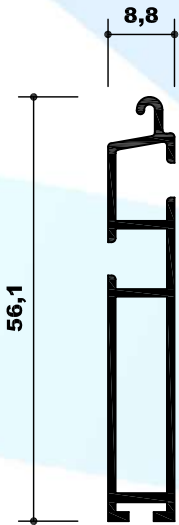

WM WELTMETALL

**CATÁLOGO
GENERAL DE
PERFILES**

Oficina en Madrid: Av. Siglo XXI, 3,
28660 Boadilla del Monte
Teléfono: +34 91 633 90 10
Email: info@weltmetall.es

W
WELTMETALL

00630
GUIA 93mm

16135
GUIA ROTURA 93mm

10291
GUIA 100mm

RT-60
GUIA ROTURA 100mm

10212
GUIA 120mm

A-1887
GUIA ROTURA 120mm

10806
GUIA ALA 53x40 - H25 ALA

19091
GUIA PALA BAJA 100mm

00502
GUIA ALA 120mm

00749
GUIA PALA BAJA 160mm

10198
GUIA 120mm DE PALA CENTRAL

12735
GUIA 180mm

1114
TERMINAL 49x7,5

14276
TERMINAL PH

10197
TERMINAL 50

19070
REMATE PH

10278
TERMINAL PER

16243
TERMINAL GRANDE

10036
GUIA 52,7x22 - H 25

10854
GUIA MOSQUITERA

10277
GUIA EMBUTIR CON ALA

00748
GUIA DE EMBUTIR

19086
TRAVESAÑO MOSQUITERA

19104
MOSQUITERA PH

1442A
LAMA AUTOBLOCANTE

19005
MOSQUITERA CORREDERA