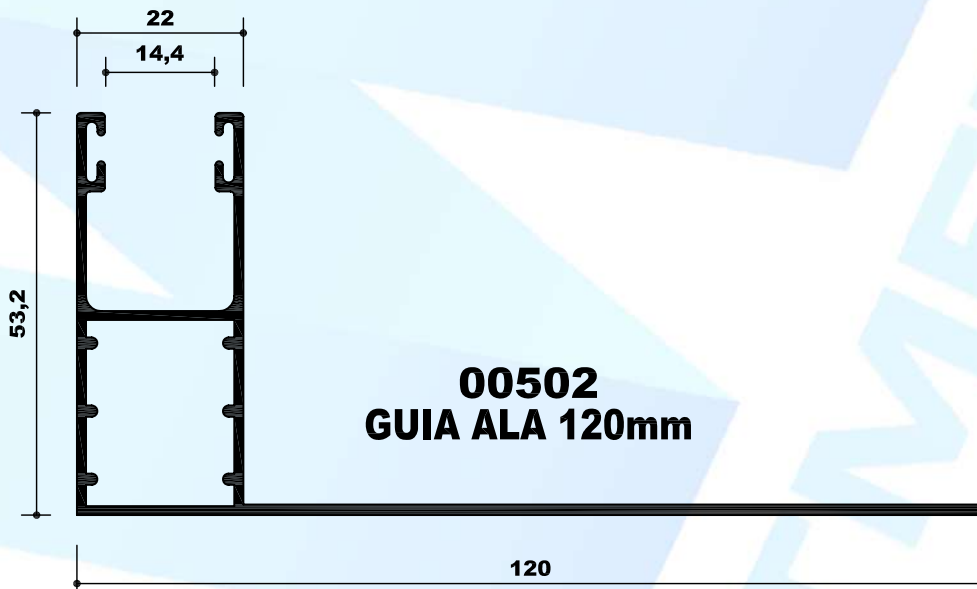

WM WELTMETALL

**CATÁLOGO
GENERAL DE
PERFILES**

Oficina en Madrid: Av. Siglo XXI, 3,
28660 Boadilla del Monte
Teléfono: +34 91 633 90 10
Email: info@weltmetall.es

W
WELTMETALL

00630
GUIA 93mm

16135
GUIA ROTURA 93mm

10291
GUIA 100mm

RT-60
GUIA ROTURA 100mm

10212
GUIA 120mm

A-1887
GUIA ROTURA 120mm

10806
GUIA ALA 53x40 - H25 ALA

19091
GUIA PALA BAJA 100mm

00502
GUIA ALA 120mm

00749
GUIA PALA BAJA 160mm