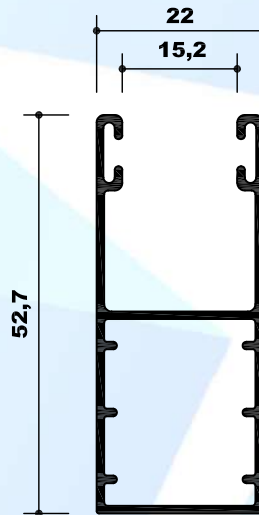

10291
GUIA 100mm

RT-60
GUIA ROTURA 100mm

10212
GUIA 120mm

A-1887
GUIA ROTURA 120mm

10806
GUIA ALA 53x40 - H25 ALA

19091
GUIA PALA BAJA 100mm

00502
GUIA ALA 120mm

00749
GUIA PALA BAJA 160mm

10198
GUIA 120mm DE PALA CENTRAL

12735
GUIA 180mm

1114
TERMINAL 49x7,5

14276
TERMINAL PH

10197
TERMINAL 50

19070
REMATE PH

10278
TERMINAL PER

16243
TERMINAL GRANDE

10036
GUIA 52,7x22 - H 25

10854
GUIA MOSQUITERA

10277
GUIA EMBUTIR CON ALA

00748
GUIA DE EMBUTIR

19086
TRAVESAÑO MOSQUITERA

19104
MOSQUITERA PH

1442A
LAMA AUTOBLOCANTE

19005
MOSQUITERA CORREDERA