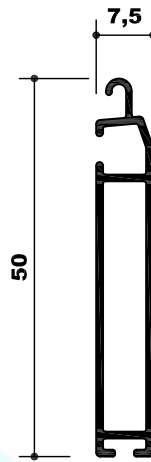

WM WELTMETALL

**CATÁLOGO
GENERAL DE
PERFILES**

Oficina en Madrid: Av. Siglo XXI, 3,
28660 Boadilla del Monte
Teléfono: +34 91 633 90 10
Email: info@weltmetall.es

W
WELTMETALL

00630
GUIA 93mm

16135
GUIA ROTURA 93mm

10291
GUIA 100mm

RT-60
GUIA ROTURA 100mm

10212
GUIA 120mm

A-1887
GUIA ROTURA 120mm

10806
GUIA ALA 53x40 - H25 ALA

19091
GUIA PALA BAJA 100mm

00502
GUIA ALA 120mm

00749
GUIA PALA BAJA 160mm

10198
GUIA 120mm DE PALA CENTRAL

12735
GUIA 180mm

1114
TERMINAL 49x7,5

14276
TERMINAL PH

10197
TERMINAL 50

19070
REMATE PH

10278
TERMINAL PER

16243
TERMINAL GRANDE

10036
GUIA 52,7x22 - H 25

10854
GUIA MOSQUITERA

10277
GUIA EMBUTIR CON ALA

00748
GUIA DE EMBUTIR

19086
TRAVESAÑO MOSQUITERA

19104
MOSQUITERA PH

1442A
LAMA AUTOBLOCANTE

19005
MOSQUITERA CORREDERA