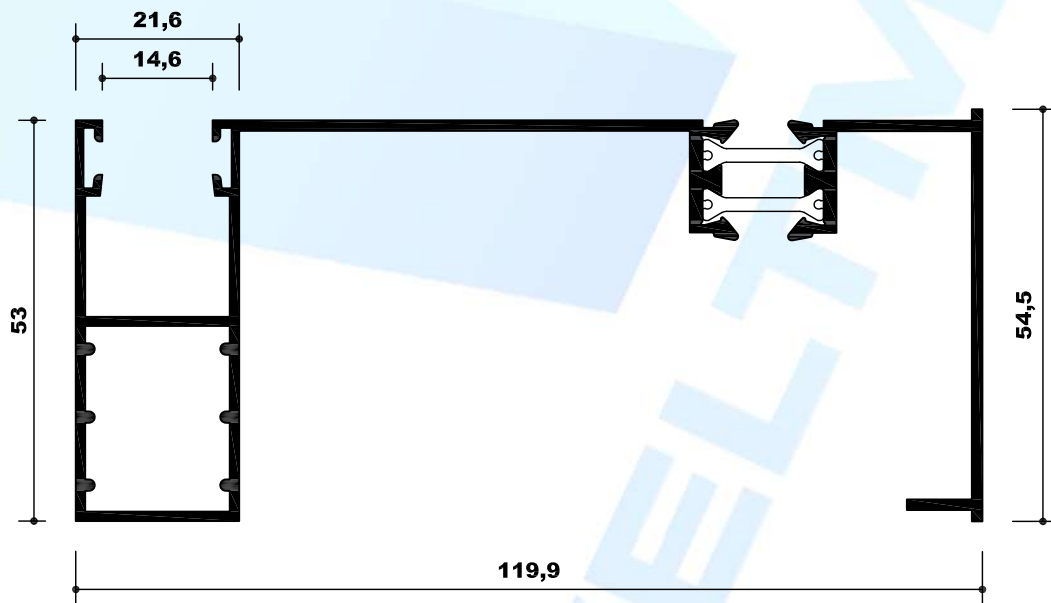

10291
GUIA 100mm

RT-60
GUIA ROTURA 100mm

10212
GUIA 120mm

A-1887
GUIA ROTURA 120mm

10806
GUIA ALA 53x40 - H25 ALA

19091
GUIA PALA BAJA 100mm

00502
GUIA ALA 120mm

00749
GUIA PALA BAJA 160mm

10198
GUIA 120mm DE PALA CENTRAL

12735
GUIA 180mm

1114
TERMINAL 49x7,5

14276
TERMINAL PH

10197
TERMINAL 50

19070
REMATE PH

10278
TERMINAL PER

16243
TERMINAL GRANDE