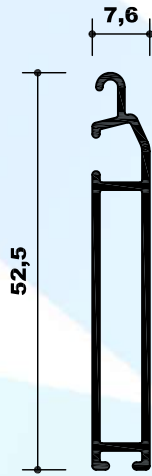

WM WELTMETALL

**CATÁLOGO
GENERAL DE
PERFILES**

Oficina en Madrid: Av. Siglo XXI, 3,
28660 Boadilla del Monte
Teléfono: +34 91 633 90 10
Email: info@weltmetall.es

W
WELTMETALL

00630
GUIA 93mm

16135
GUIA ROTURA 93mm

10291
GUIA 100mm

RT-60
GUIA ROTURA 100mm

10212
GUIA 120mm

A-1887
GUIA ROTURA 120mm

10806
GUIA ALA 53x40 - H25 ALA

19091
GUIA PALA BAJA 100mm

00502
GUIA ALA 120mm

00749
GUIA PALA BAJA 160mm

10198
GUIA 120mm DE PALA CENTRAL

12735
GUIA 180mm

1114
TERMINAL 49x7,5

14276
TERMINAL PH

10197
TERMINAL 50

19070
REMATE PH

10278
TERMINAL PER

16243
TERMINAL GRANDE

10036
GUIA 52,7x22 - H 25

10854
GUIA MOSQUITERA

10277
GUIA EMBUTIR CON ALA

00748
GUIA DE EMBUTIR

19086
TRAVESAÑO MOSQUITERA

19104
MOSQUITERA PH

1442A
LAMA AUTOBLOCANTE

19005
MOSQUITERA CORREDERA