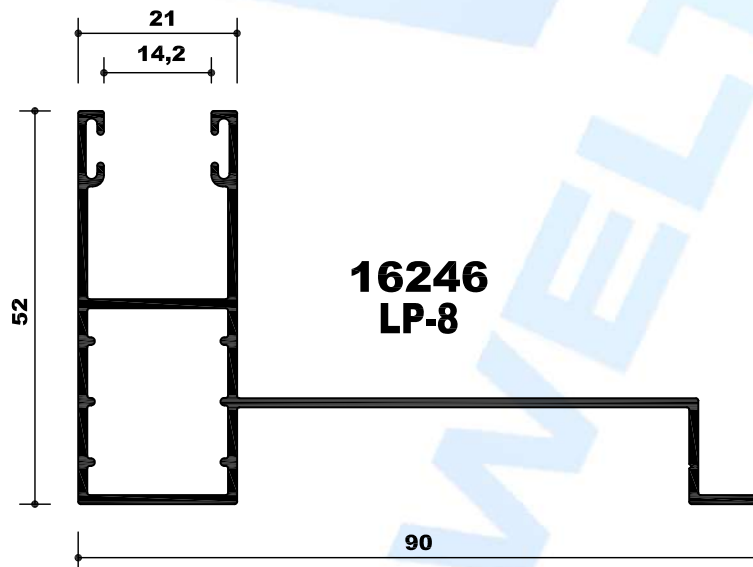

10291
GUIA 100mm

RT-60
GUIA ROTURA 100mm

10212
GUIA 120mm

A-1887
GUIA ROTURA 120mm

10806
GUIA ALA 53x40 - H25 ALA

19091
GUIA PALA BAJA 100mm

00502
GUIA ALA 120mm

00749
GUIA PALA BAJA 160mm

10198
GUIA 120mm DE PALA CENTRAL

12735
GUIA 180mm

1114
TERMINAL 49x7,5

14276
TERMINAL PH

10197
TERMINAL 50

19070
REMATE PH

10278
TERMINAL PER

16243
TERMINAL GRANDE