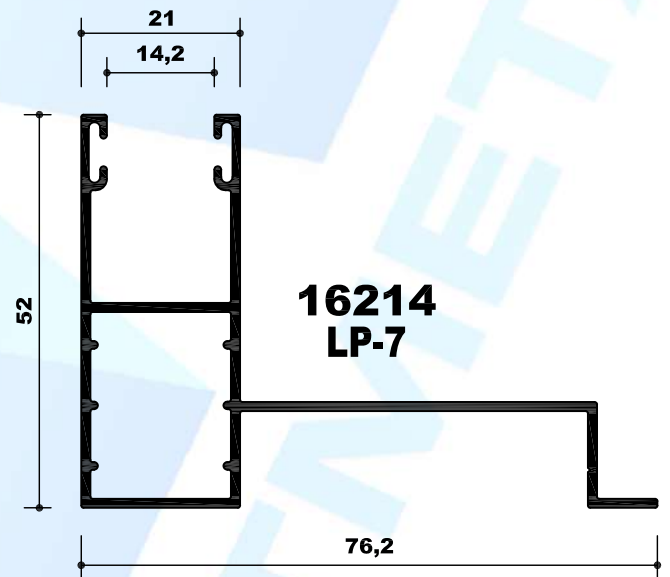

10291
GUIA 100mm

RT-60
GUIA ROTURA 100mm

10212
GUIA 120mm

A-1887
GUIA ROTURA 120mm

10806
GUIA ALA 53x40 - H25 ALA

19091
GUIA PALA BAJA 100mm

00502
GUIA ALA 120mm

00749
GUIA PALA BAJA 160mm

10198
GUIA 120mm DE PALA CENTRAL

12735
GUIA 180mm

1114
TERMINAL 49x7,5

14276
TERMINAL PH

10197
TERMINAL 50

19070
REMATE PH

10278
TERMINAL PER

16243
TERMINAL GRANDE