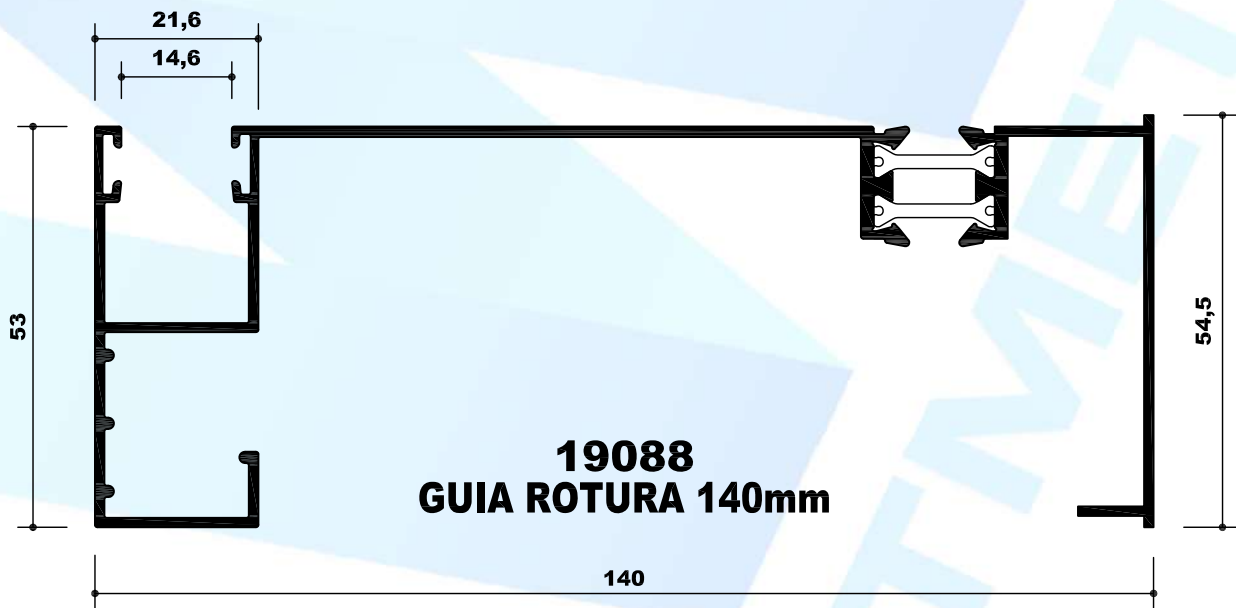

10291
GUIA 100mm

RT-60
GUIA ROTURA 100mm

10212
GUIA 120mm

A-1887
GUIA ROTURA 120mm

10806
GUIA ALA 53x40 - H25 ALA

19091
GUIA PALA BAJA 100mm

00502
GUIA ALA 120mm

00749
GUIA PALA BAJA 160mm

10198
GUIA 120mm DE PALA CENTRAL

12735
GUIA 180mm

1114
TERMINAL 49x7,5

14276
TERMINAL PH

10197
TERMINAL 50

19070
REMATE PH

10278
TERMINAL PER

16243
TERMINAL GRANDE