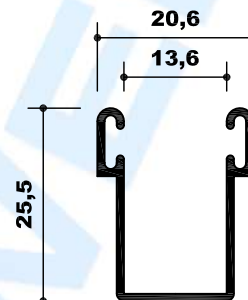

WM WELTMETALL

**CATÁLOGO
GENERAL DE
PERFILES**

Oficina en Madrid: Av. Siglo XXI, 3,
28660 Boadilla del Monte
Teléfono: +34 91 633 90 10
Email: info@weltmetall.es

W
WELTMETALL

00630
GUIA 93mm

16135
GUIA ROTURA 93mm

10291
GUIA 100mm

RT-60
GUIA ROTURA 100mm

10212
GUIA 120mm

A-1887
GUIA ROTURA 120mm

10806
GUIA ALA 53x40 - H25 ALA

19091
GUIA PALA BAJA 100mm

00502
GUIA ALA 120mm

00749
GUIA PALA BAJA 160mm

10198
GUIA 120mm DE PALA CENTRAL

12735
GUIA 180mm

1114
TERMINAL 49x7,5

14276
TERMINAL PH

10197
TERMINAL 50

19070
REMATE PH

10278
TERMINAL PER

16243
TERMINAL GRANDE

10036
GUIA 52,7x22 - H 25

10854
GUIA MOSQUITERA

10277
GUIA EMBUTIR CON ALA

00748
GUIA DE EMBUTIR

19086
TRAVESAÑO MOSQUITERA

19104
MOSQUITERA PH

1442A
LAMA AUTOBLOCANTE

19005
MOSQUITERA CORREDERA