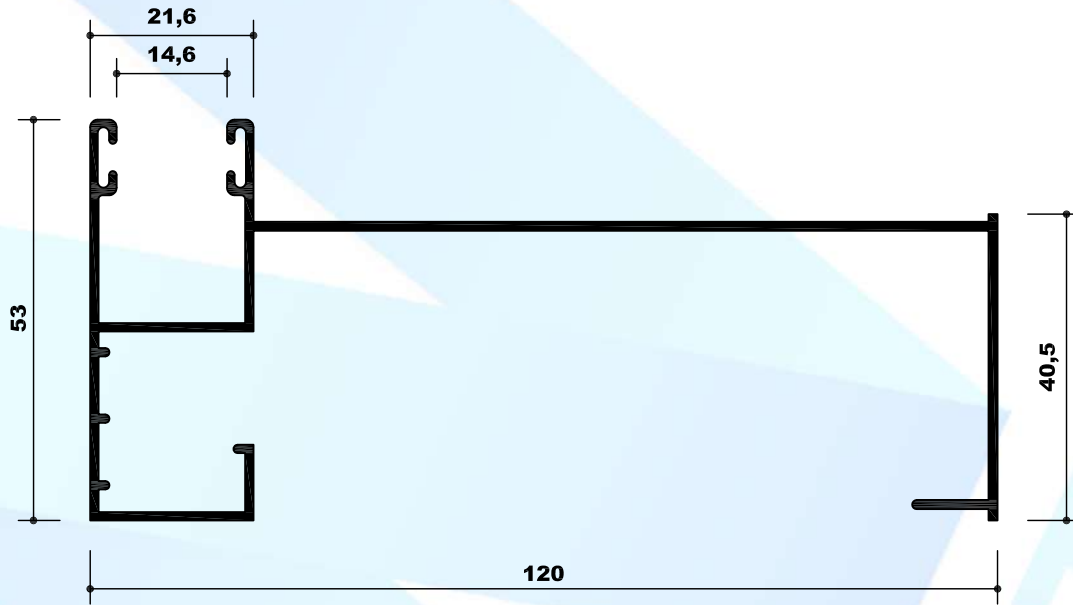

WM WELTMETALL

**CATÁLOGO
GENERAL DE
PERFILES**

Oficina en Madrid: Av. Siglo XXI, 3,
28660 Boadilla del Monte
Teléfono: +34 91 633 90 10
Email: info@weltmetall.es

W
WELTMETALL

00630
GUIA 93mm

16135
GUIA ROTURA 93mm

10291
GUIA 100mm

RT-60
GUIA ROTURA 100mm

10212
GUIA 120mm

A-1887
GUIA ROTURA 120mm

10806
GUIA ALA 53x40 - H25 ALA

19091
GUIA PALA BAJA 100mm

00502
GUIA ALA 120mm

00749
GUIA PALA BAJA 160mm