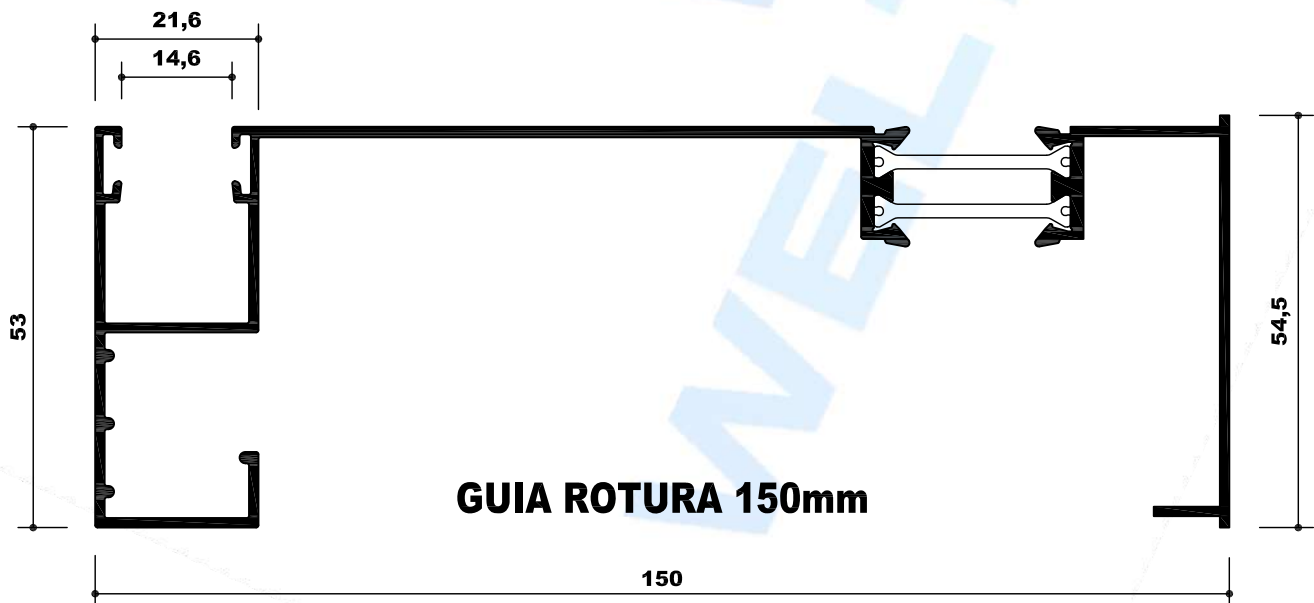

10291
GUIA 100mm

RT-60
GUIA ROTURA 100mm

10212
GUIA 120mm

A-1887
GUIA ROTURA 120mm

10806
GUIA ALA 53x40 - H25 ALA

19091
GUIA PALA BAJA 100mm

00502
GUIA ALA 120mm

00749
GUIA PALA BAJA 160mm

10198
GUIA 120mm DE PALA CENTRAL

12735
GUIA 180mm

1114
TERMINAL 49x7,5

14276
TERMINAL PH

10197
TERMINAL 50

19070
REMATE PH

10278
TERMINAL PER

16243
TERMINAL GRANDE