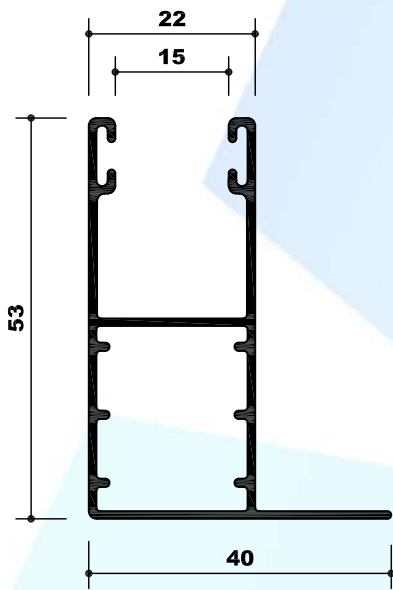

10291
GUIA 100mm

RT-60
GUIA ROTURA 100mm

10212
GUIA 120mm

A-1887
GUIA ROTURA 120mm

10806
GUIA ALA 53x40 - H25 ALA

19091
GUIA PALA BAJA 100mm

00502
GUIA ALA 120mm

00749
GUIA PALA BAJA 160mm

10198
GUIA 120mm DE PALA CENTRAL

12735
GUIA 180mm

1114
TERMINAL 49x7,5

14276
TERMINAL PH

10197
TERMINAL 50

19070
REMATE PH

10278
TERMINAL PER

16243
TERMINAL GRANDE