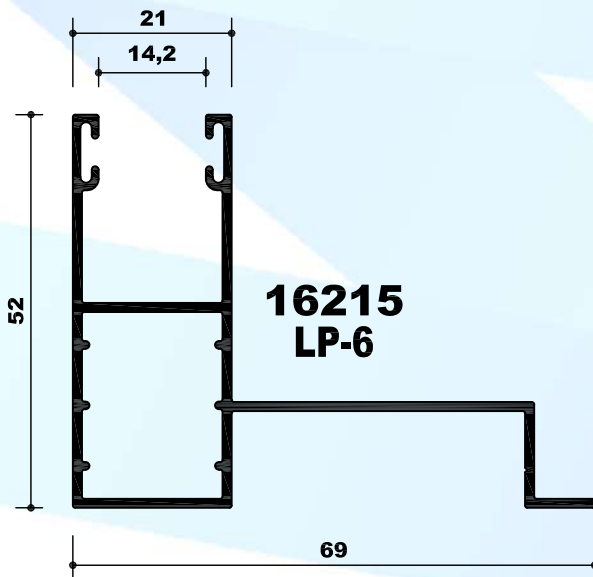

WM WELTMETALL

**CATÁLOGO
GENERAL DE
PERFILES**

Oficina en Madrid: Av. Siglo XXI, 3,
28660 Boadilla del Monte
Teléfono: +34 91 633 90 10
Email: info@weltmetall.es

W
WELTMETALL

00630
GUIA 93mm

16135
GUIA ROTURA 93mm

10291
GUIA 100mm

RT-60
GUIA ROTURA 100mm

10212
GUIA 120mm

A-1887
GUIA ROTURA 120mm

10806
GUIA ALA 53x40 - H25 ALA

19091
GUIA PALA BAJA 100mm

00502
GUIA ALA 120mm

00749
GUIA PALA BAJA 160mm

10198
GUIA 120mm DE PALA CENTRAL

12735
GUIA 180mm

1114
TERMINAL 49x7,5

14276
TERMINAL PH

10197
TERMINAL 50

19070
REMATE PH

10278
TERMINAL PER

16243
TERMINAL GRANDE

10036
GUIA 52,7x22 - H 25

10854
GUIA MOSQUITERA

10277
GUIA EMBUTIR CON ALA

00748
GUIA DE EMBUTIR

19086
TRAVESAÑO MOSQUITERA

19104
MOSQUITERA PH

1442A
LAMA AUTOBLOCANTE

19005
MOSQUITERA CORREDERA