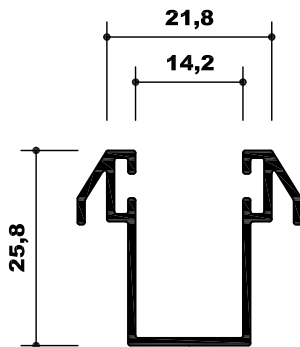

10291
GUIA 100mm

RT-60
GUIA ROTURA 100mm

10212
GUIA 120mm

A-1887
GUIA ROTURA 120mm

10806
GUIA ALA 53x40 - H25 ALA

19091
GUIA PALA BAJA 100mm

00502
GUIA ALA 120mm

00749
GUIA PALA BAJA 160mm

10198
GUIA 120mm DE PALA CENTRAL

12735
GUIA 180mm

1114
TERMINAL 49x7,5

14276
TERMINAL PH

10197
TERMINAL 50

19070
REMATE PH

10278
TERMINAL PER

16243
TERMINAL GRANDE

10036
GUIA 52,7x22 - H 25

10854
GUIA MOSQUITERA

10277
GUIA EMBUTIR CON ALA

00748
GUIA DE EMBUTIR

19086
TRAVESAÑO MOSQUITERA

19104
MOSQUITERA PH

1442A
LAMA AUTOBLOCANTE

19005
MOSQUITERA CORREDERA