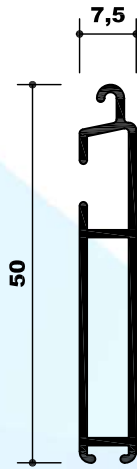

WM WELTMETALL

**CATÁLOGO
GENERAL DE
PERFILES**

Oficina en Madrid: Av. Siglo XXI, 3,
28660 Boadilla del Monte
Teléfono: +34 91 633 90 10
Email: info@weltmetall.es

W
WELTMETALL

00630
GUIA 93mm

16135
GUIA ROTURA 93mm

10291
GUIA 100mm

RT-60
GUIA ROTURA 100mm

10212
GUIA 120mm

A-1887
GUIA ROTURA 120mm

10806
GUIA ALA 53x40 - H25 ALA

19091
GUIA PALA BAJA 100mm

00502
GUIA ALA 120mm

00749
GUIA PALA BAJA 160mm

10198
GUIA 120mm DE PALA CENTRAL

12735
GUIA 180mm

1114
TERMINAL 49x7,5

14276
TERMINAL PH

10197
TERMINAL 50

19070
REMATE PH

10278
TERMINAL PER

16243
TERMINAL GRANDE

10036
GUIA 52,7x22 - H 25

10854
GUIA MOSQUITERA

10277
GUIA EMBUTIR CON ALA

00748
GUIA DE EMBUTIR

19086
TRAVESAÑO MOSQUITERA

19104
MOSQUITERA PH

1442A
LAMA AUTOBLOCANTE

19005
MOSQUITERA CORREDERA